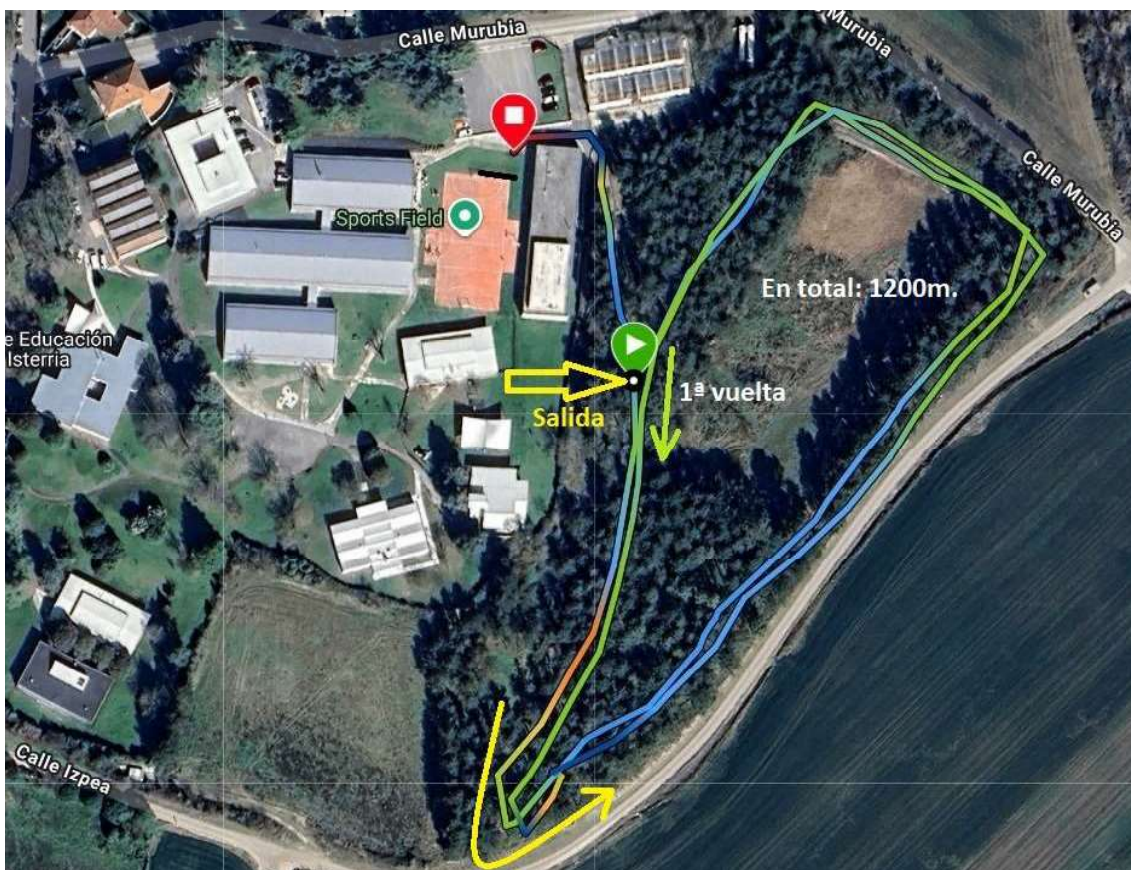

### 1 COMPETICIÓN ADAPTADA

📍 Lugar: **Pinar del colegio**.

Dentro de esta va a haber 2 distancias:

- 👧👦 Chicos y chicas → **1.200 m.** (2 vueltas).
- 👧👦 Chicos y chicas → **700 m.** (1 vuelta).

📢 Podremos estar en distintas partes del recorrido o en la llegada para animar.

Recorrido **1200 m.** (2 vueltas):

Recorrido **700 m.** (1 vuelta):

## 2 HABILIDADES DEPORTIVAS

📍 Lugar: Zona del compostaje.

- 👧👦 Chicos y chicas → **400 m.** (4 vueltas).

---