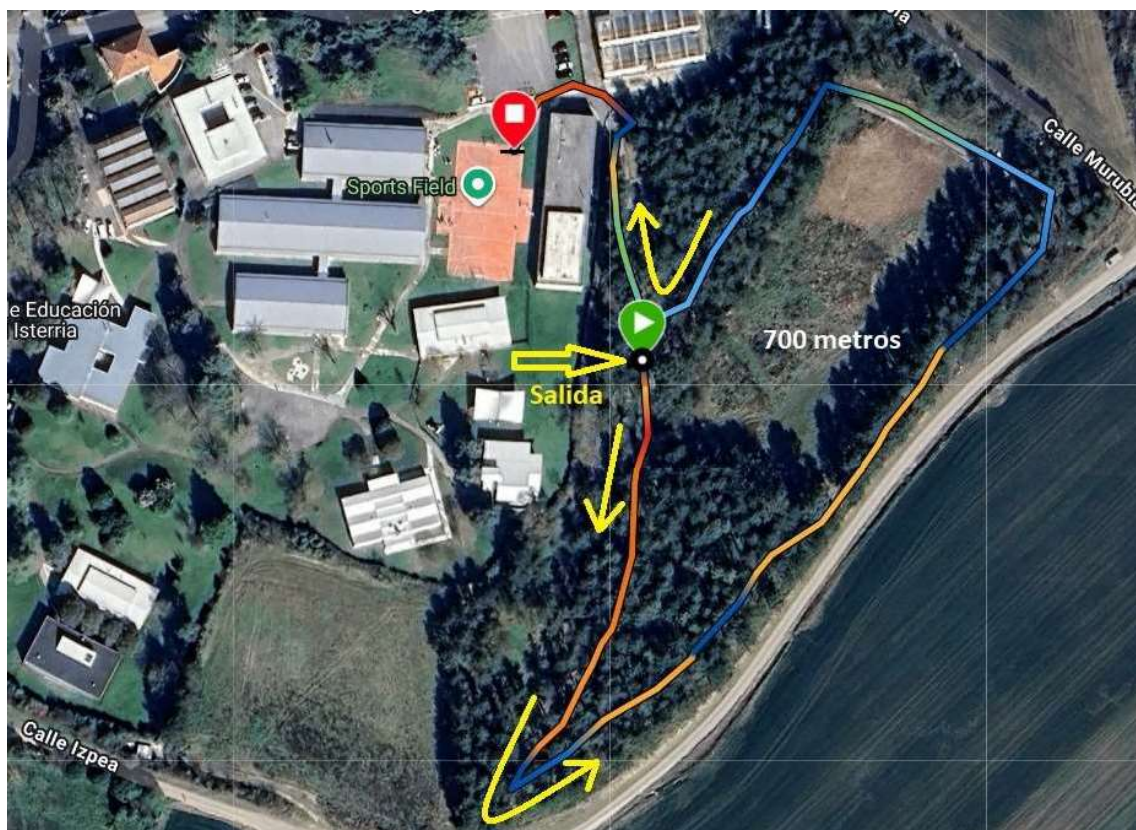

### 1 COMPETICIÓN ADAPTADA

📍 Lugar: **Pinar del colegio**.

Dentro de esta va a haber 2 distancias:

- 👧👦 Chicos y chicas → **1.200 m.** (2 vueltas).
- 👧👦 Chicos y chicas → **700 m.** (1 vuelta).

📢 Podremos estar en distintas partes del recorrido o en la llegada para animar.

Recorrido **1200 m.** (2 vueltas):

Recorrido **700 m.** (1 vuelta):

## 2 HABILIDADES DEPORTIVAS

📍 Lugar: Zona del compostaje.

- 👧👦 Chicos y chicas → **400 m.** (4 vueltas).

---