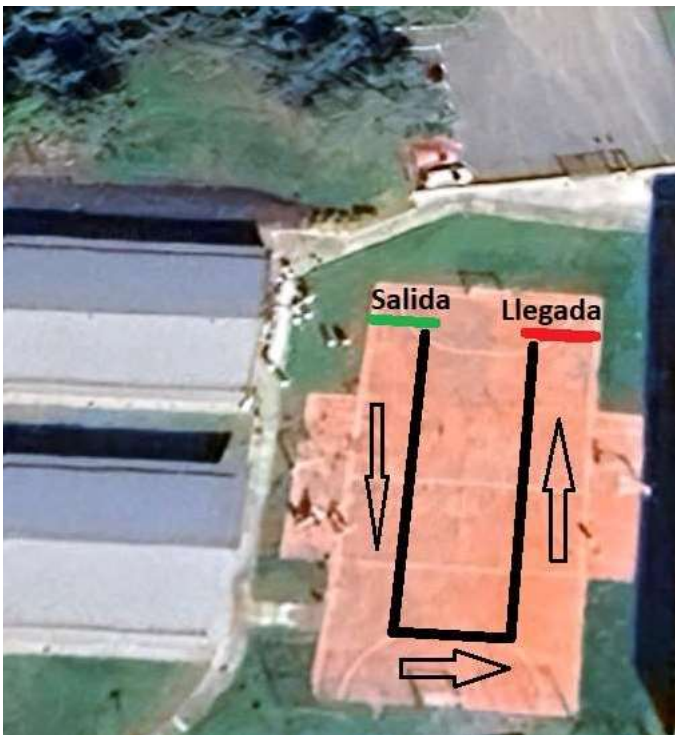

### 1 COMPETICIÓN ADAPTADA

📍 Lugar: **Pinar del colegio**.

Dentro de esta va a haber 2 distancias:

- 👧👦 Chicos y chicas → **1.200 m.** (2 vueltas).
- 👧👦 Chicos y chicas → **700 m.** (1 vuelta).

📢 Podremos estar en distintas partes del recorrido o en la llegada para animar.

## 2 HABILIDADES DEPORTIVAS

📍 Lugar: Zona del compostaje.

- 👧👦 Chicos y chicas → **400 m.** (4 vueltas).

---

### 3 COMPETICIÓN SUPERADAPTADA

📍 Lugar: Pista del colegio.

- 👧👦 Chicos y chicas → **100 m.** (1 vuelta a la pista).

♿ Participarán personas corriendo y en silla de ruedas.

📣 Todos nos colocaremos alrededor de la pista para animar en esta última prueba.